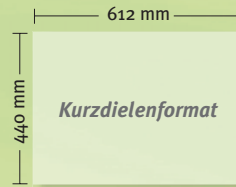

Korkplus

Kork-Fertigparkett. Leimfrei selbst verlegt.

Individuell wie das Leben

Edelste Korkdekore – aufwändig von Hand furniert – die Krönung individuellen Wohnens. Jedes Dekor Harmony hat einen eigenen Charakter und überzeugt durch höchste Produktqualität und edles Design.

Handfurnierte Dekore
△ Dekore wahlweise rundum gefast