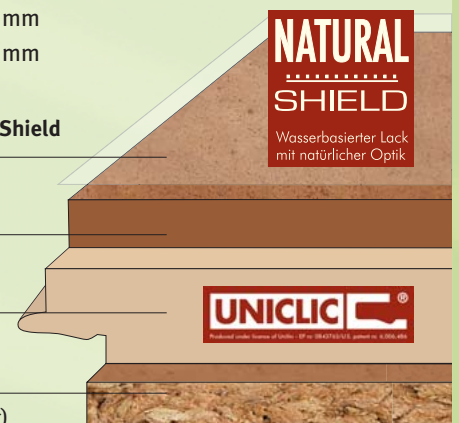

Dielenaufbau:

Dielenformate: 612 x 440 x 12 mm
900 x 300 x 12 mm
1200 x 210 x 12 mm

Oberfläche:
3-fach endversiegelt mit **Natural Shield**
oder mit luftgetrocknetem
Hartwachs-Öl

3 mm Naturkorkauflage
in diversen Dekoren

6 mm HDF
(hochverdichtete Faserplatte)

3 mm Naturkork
(extra starke Trittschalldämmung)