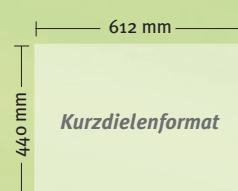

*Edelfurnierte Dekore

**Handfurnierte Dekore

Δ Dekore wahlweise rundum gefast